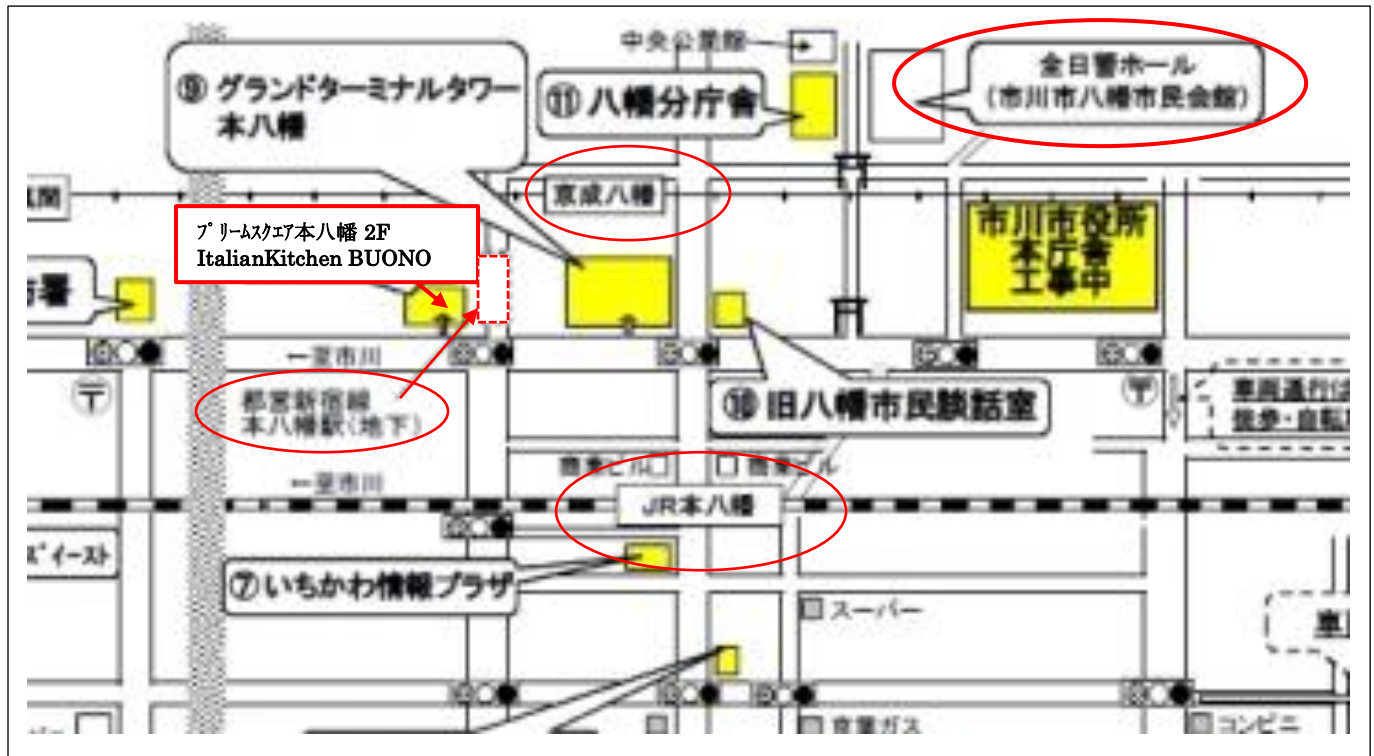

合唱練習会場：全日警ホール（市川市八幡市民会館）

所在地 〒272-0021 千葉県市川市八幡 4-2-1

T E L : 047-335-1542

交通

J R総武線本八幡駅北口・都営新宿線本八幡駅から徒歩約 8 分、

京成線京成八幡駅から徒歩約 5 分

忘年会 17:30~19:30

会場：ITALIAN KITCHEN BUONO 本八幡店